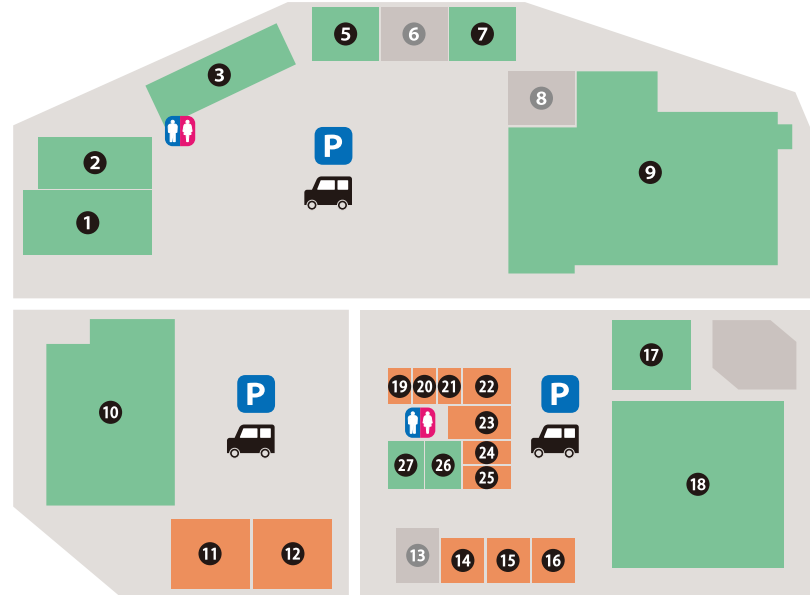

26 chocoZAP

9:00 ~ 23:00

27 アイウェア
ピーエフ

10:00 ~ 19:00
水 定休日

無料駐車場733台!

国道3号線 3 筑紫野バイパス

生活雑貨・ファッションスポット

サービス・グルメスポット