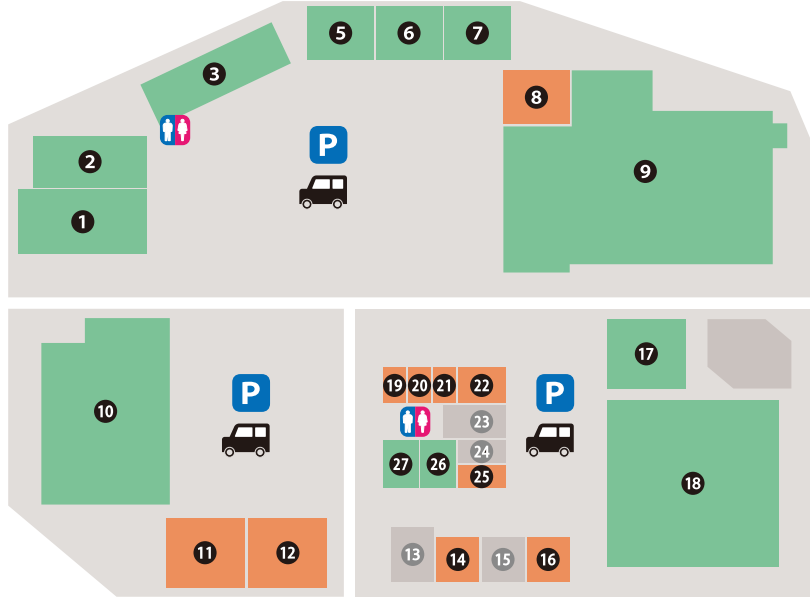

# シュロアモール筑紫野 各ショップのご案内

① **DAISO**  
  
 9:30 ~ 20:00

② **トレジャーファクトリー**  
  
 平日 11:00 ~ 20:00  
 土日祝 10:00 ~ 20:00

③ **キャストینگ**  
  
 平日 10:00 ~ 21:00  
 土 9:00 ~ 21:00  
 日祝 9:00 ~ 20:00

⑤ **西松屋**  
  
 10:00 ~ 20:00

⑨ **ミスターマックス**  
  
 9:00 ~ 21:00

⑩ **エディオン アウトレット**  
  
 10:00 ~ 19:00

無料駐車場733台!

⑪ **TSUTAYA 積文館書店**  
  
 10:00 ~ 21:45

⑫ **ドトールコーヒー**  
 すべての今日を、支えていく。  
  
 平日 11:00 ~ 21:00  
 土日祝 9:00 ~ 21:00

⑭ **王子カレー**  
  
 ランチ 11:00 ~ 15:00  
 ディナー 17:00 ~ 22:00  
 ※土日祝もランチ営業

⑮ **だんご亭**  
  
 平日 11:00 ~ 15:30 (OS 15:00)  
 17:00 ~ 23:00 (OS 22:00)  
 土日祝 11:00 ~ 23:00 (OS 22:00)

⑰ **フタタ**  
  
 10:00 ~ 19:30

⑱ **ロピア**  
  
 10:00 ~ 20:00

⑲ **ドラッグイレブン**  
  
 10:00 ~ 20:00

家具のアウトレット FURNITURE OUTLET  
 **アウトレットエックス**  
 10:00 ~ 19:00

⑲ **クリーニングの洗光舎**  
  
 9:00 ~ 19:30 木 定休日

⑳ **コインランドリー WELCOME**  
  
 9:00 ~ 23:00

国道3号線 ③ 筑紫野バイパス

生活雑貨・ファッションスポット

サービス・グルメスポット

㉑ **サンキューカット**  
  
 9:00 ~ 19:00 (受付終了 18:45)

㉒ **ペットのピースパ**  
  
 10:00 ~ 18:30 火 定休日  
 ※祝日の場合は営業。また時期により通常の火曜日も営業する可能性があります