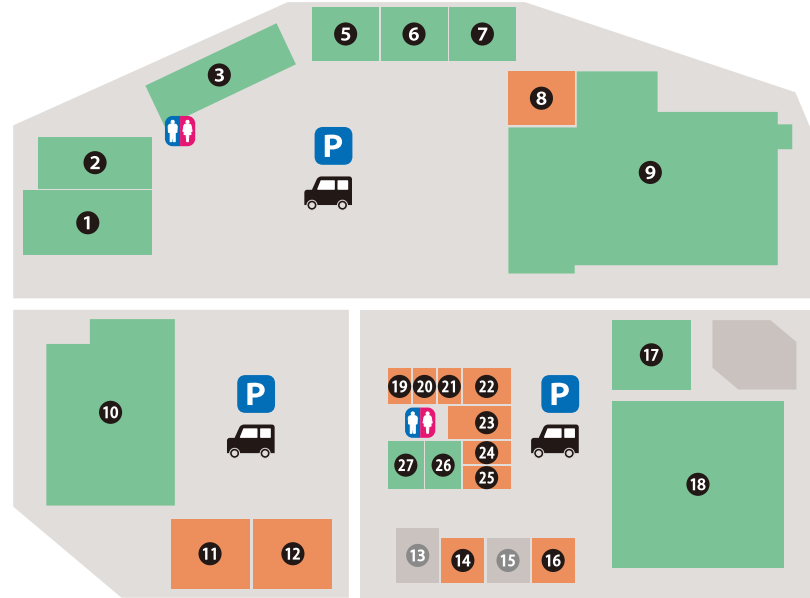

シュロアモール筑紫野 各ショップのご案内

① **DAISO**

 9:30 ~ 20:00

② **トレジャーファクトリー**

 平日 11:00 ~ 20:00
 土日祝 10:00 ~ 20:00

③ **キャストینگ**

 平日 10:00 ~ 21:00
 土 9:00 ~ 21:00
 日祝 9:00 ~ 20:00

⑤ **西松屋**

 10:00 ~ 20:00

⑥ **犬の家&猫の里**

 11:00 ~ 19:00

⑦ **PilatesK**

 月 定休日
 木 17:30 ~ 22:00 土 祝 10:00 ~ 18:30
 日 10:00 ~ 17:30
ワールドプラスジム
 24時間営業 年中無休

⑧ **ヘアカラー専門店 Only Color 919**

 9:00 ~ 18:00 (受付終了 17:30)
 ※日によって営業時間が変更になる場合がございます

⑨ **ミスターマックス**

 9:00 ~ 21:00

⑩ **エディオン アウトレット**

 10:00 ~ 19:00

P 無料駐車場733台!

⑪ **TSUTAYA 積文館書店**

 10:00 ~ 21:45

⑫ **ドトールコーヒー**
 すべての今日を、支えていく。

⑱ **ロピア** **ドラッグイレバン**

 10:00 ~ 20:00

 10:00 ~ 20:00
家具のアウトレット **アウトレットエクス**

 10:00 ~ 19:00

国道3号線 **3** 筑紫野バイパス

生活雑貨・ファッションスポット

サービス・グルメスポット

⑲ **クリーニングの洗光舎**