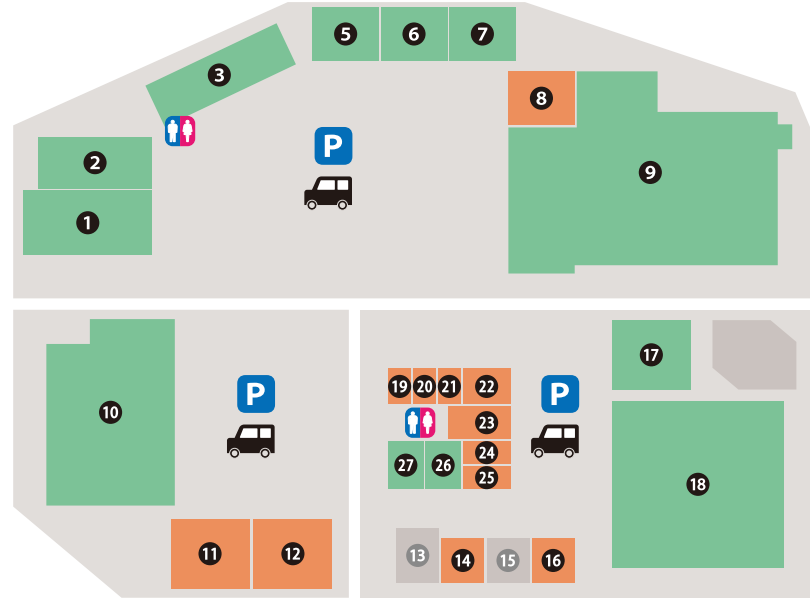

9:00 ~ 18:00
(受付終了 17:30)
※日によって営業時間が変更になる場合がございます

⑨ **ミスターマックス**
ディスカウントストア MrMax

10:00 ~ 21:00

⑩ **エディオン アウトレット**
EDION エディオン

10:00 ~ 19:00

無料駐車場 733台!

国道3号線 3 筑紫野バイパス

生活雑貨・ファッションスポット

⑮ **どんどん亭**
どんどん亭 DON DON TEI

平日 11:00 ~ 15:30 (OS 15:00)
17:00 ~ 23:00 (OS 22:00)
土日祝 11:00 ~ 23:00 (OS 22:00)

⑰ **フタタ**
FUTATA

10:00 ~ 19:30

⑱ **ロピア**
LOPIA

10:00 ~ 20:00

⑲ **ドラッグイレバン**
ドラッグイレバン

10:00 ~ 20:00