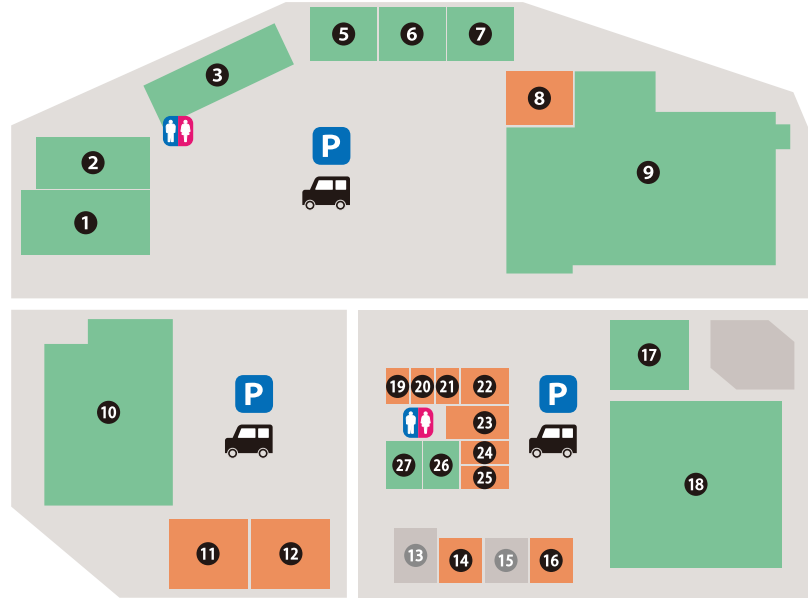

シュロアモール筑紫野 各ショップのご案内

① **DAISO**

 9:30 ~ 20:00

② **トレジャーファクトリー**

 平日 11:00 ~ 20:00
 土日祝 10:00 ~ 20:00

③ **キャストینگ**

 平日 10:00 ~ 21:00
 土 9:00 ~ 21:00
 日祝 9:00 ~ 20:00

⑤ **西松屋**

 10:00 ~ 20:00

⑥ **犬の家&猫の里**

 11:00 ~ 19:00

⑦ **PilatesK**

 月 定休日
 火水金 10:00 ~ 22:00
 木 17:30 ~ 22:00 土 祝 10:00 ~ 18:30
 日 10:00 ~ 17:30
ワールドプラスジム
 24時間営業 年中無休

⑧ **ヘアカラー専門店 Only Color 919**

 9:00 ~ 18:00
 (受付終了 17:30)
 ※日によって営業時間が変更になる場合がございます。

⑨ **ミスターマックス**

 ディスカウントストア
 10:00 ~ 21:00

⑩ **エディオン アウトレット**

 10:00 ~ 19:00

P 無料駐車場733台!

⑪ **TSUTAYA 積文館書店**

 10:00 ~ 21:45

⑫ **ドトールコーヒー**
 すべての今日を、支えていく。

⑱ **ロピア** **ドラッグイレブン**

 10:00 ~ 20:00

 10:00 ~ 20:00
家具のアウトレット **アウトレットエックス**

 月~金 10:00 ~ 19:00 土日祝 10:00 ~ 20:00

国道3号線 **3** 筑紫野バイパス

生活雑貨・ファッションスポット

サービス・グルメスポット

⑲ **クリーニングの洗光舎**